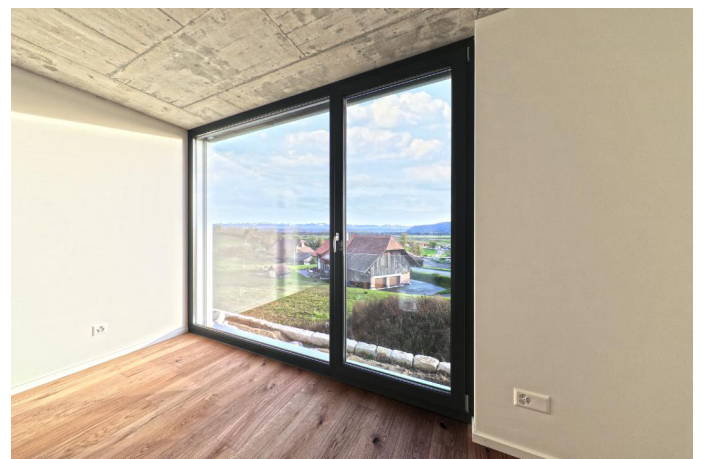

Südfassade

Wohnraum

Dachzimmer

Treppe

Zimmer im Obergeschoss

**Fertigstellung:** 2017  
**Programm:** 2 EFH mit 7.5 Zimmern  
**Adresse:** Moosgasse d/g, 3232 Ins  
**Volumen:** 840m<sup>3</sup> pro EFH